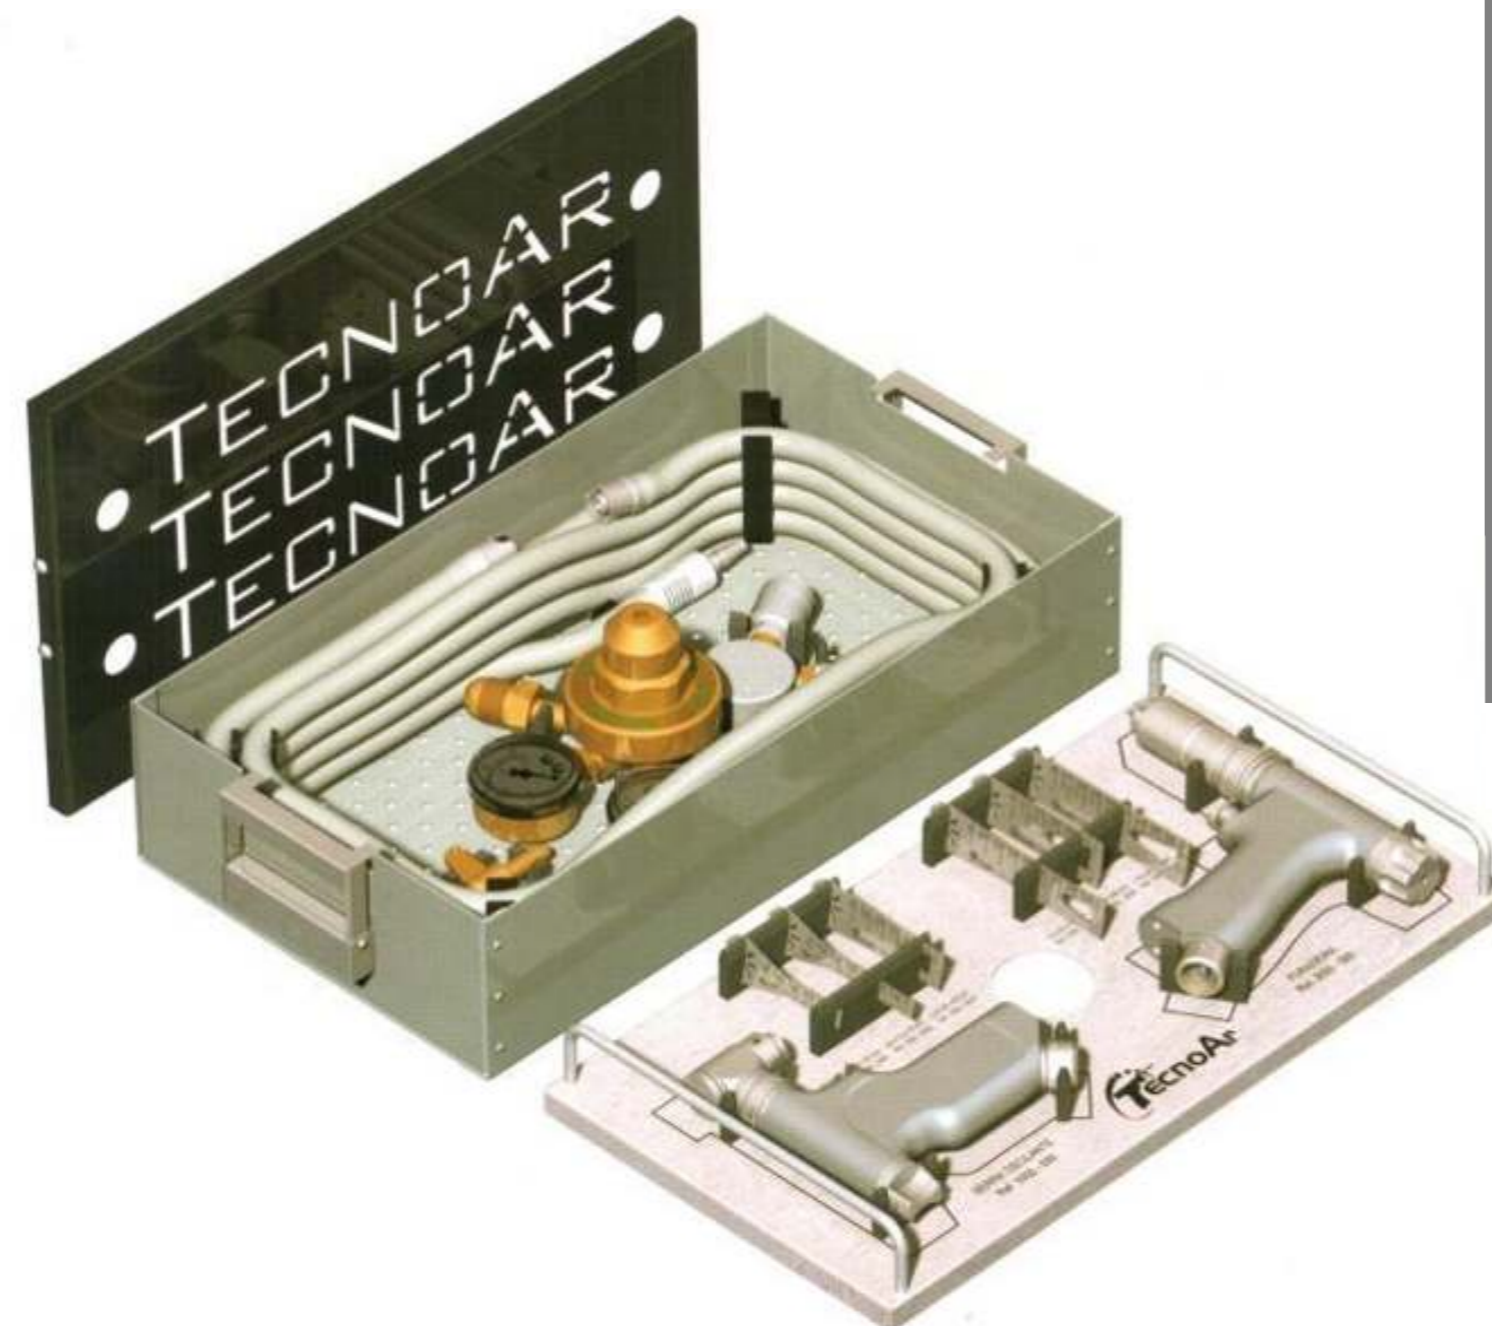

KIT SERRA

Caixa autoclaváveis com:
Serra Osilante Pneumática mod.: 1000 N°/Registro: 80407790002.
06 lâminas de Serra Diversos modelos.
Regulador de Preção de alta precisão.
Mangueira de acople rápido, autoclavável.

KIT COMPLETO

Caixa autoclaváveis com:
Serra Osilante Pneumática mod.: 1000 N°/Registro: 80407790002.
Perfurador Pneumático mod. 2000 N°/Registro 80407790001.
06 lâminas de Serra Diversos modelos.
Regulador de Preção de alta precisão.
02 Mangueira de acople rápido, autoclavável.

KIT PERFURADOR

Caixa autoclaváveis com:
Perfurador Pneumático mod. 2000 N°/Registro 80407790001.
Mangueira de acople rápido, autoclavável.

Rua: Japão. 756 - Vila Elisa
 CEP: 14075-420 - Ribeirão Preto - SP
 Tel/Fax: (0XX16) 3969-4323/
 3969-4432/39968790
 E-mail: tecnoar@tecnoarrp.com.br
www.tecnoarrp.com.br

REF. 1000 - Z011 0,5 X 7,5 X 30