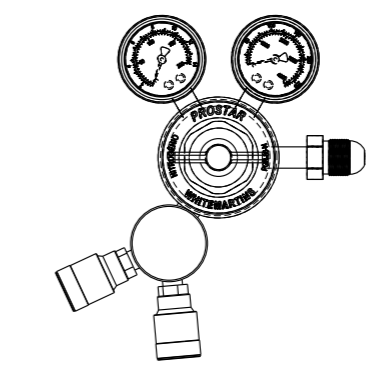

KIT SERRA

Caixa autoclaváveis com:
Serra Osilante Pneumática mod.: 1000 N°/Registro: 80407790002.
06 lâminas de Serra Diversos modelos.
Regulador de Preção de alta precisão.
Mangueira de acople rápido, autoclavável.

KIT COMPLETO

Caixa autoclaváveis com:
Serra Osilante Pneumática mod.: 1000 N°/Registro: 80407790002.
Perfurador Pneumático mod. 2000 N°/Registro 80407790001.
06 lâminas de Serra Diversos modelos.
Regulador de Preção de alta precisão.
02 Mangueira de acople rápido, autoclavável.

KIT PERFURADOR

Caixa autoclaváveis com:
Perfurador Pneumático mod. 2000 N°/Registro 80407790001.
Mangueira de acople rápido, autoclavável.

Rua: Japão. 756 - Vila Elisa
 CEP: 14075-420 - Ribeirão Preto - SP
 Tel/Fax: (0XX16) 3969-4323/
 3969-4432/39968790
 E-mail: tecnoar@tecnoarrp.com.br
www.tecnoarrp.com.br

ACESSÓRIOS

REF. 0400 - 001

REF. 0300 - 001

REF. 0400 - 000

REF. 0600 - 000 Acople Rápido

REF. 1000 - Z001 0,8 X 10 X 50

REF. 1000 - Z004 1,2 X 20 X 90

REF. 1000 - Z002 0,8 X 10 X 70