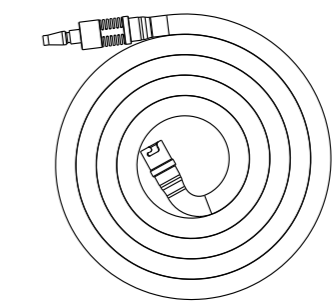

KIT COMPLETO

Caixa autoclaváveis com:
Serra Osilante Pneumática mod.: 1000 N°/Registro: 80407790002.
Perfurador Pneumático mod. 2000 N°/Registro 80407790001.
06 lâminas de Serra Diversos modelos.
Regulador de Preção de alta precisão.
02 Mangueira de acople rápido, autoclavável.

KIT PERFURADOR

Caixa autoclaváveis com:
Perfurador Pneumático mod. 2000 N°/Registro 80407790001.
Mangueira de acople rápido, autoclavável.

Rua: Japão. 756 - Vila Elisa
 CEP: 14075-420 - Ribeirão Preto - SP
 Tel/Fax: (0XX16) 3969-4323/
 3969-4432/39968790
 E-mail: tecnoar@tecnoarrp.com.br
www.tecnoarrp.com.br

ACESSÓRIOS

REF. 0400 - 001

REF. 0300 - 001

REF. 0400 - 000

REF. 0600 - 000 Acople Rápido

REF. 1000 - Z001 0,8 X 10 X 50

REF. 1000 - Z004 1,2 X 20 X 90

REF. 1000 - Z002 0,8 X 10 X 70

REF. 1000 - Z005 1,2 X 25 X 60

REF. 1000 - Z003 1,0 X 20 X 60

REF. 1000 - Z006 1,2 X 25 X 90

REF. 1000 - Z007 1,2 X 40 X 50

REF. 1000 - Z008 1,2 X 40 X 70

REF. 1000 - Z009 0,8 X 10 X 20

REF. 1000 - Z010 0,8 X 14 X 30