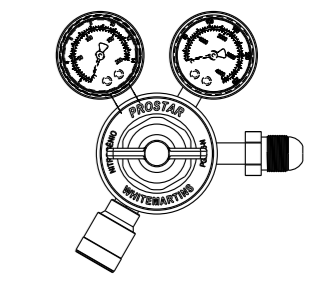

REF. 0400 - 000